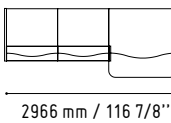

# WAVE

LUV32

1019 mm / 40 1/8"

3936 mm / 155 1/8"

73 - HIGH GLOSS WHITE

67 - WHITE PASTEL

**LUV30L**

1019 mm / 40 1/8"

# WAVE

LUV40P + 2xLUV09

2780 mm / 109 1/2\"/>

74 - HIGH GLOSS  
ORANGE

67 - WHITE PASTEL