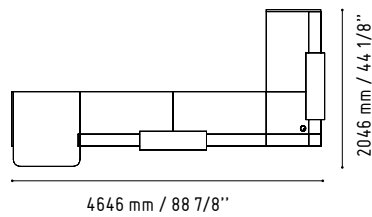

# RECEPTION DESKS

.mdd

TR3P + TR11 + TR2P + TR14 x2 + TR90  
+ TR12 + TR1L + TR99 x2 + NL41 x4

4646 mm / 88 7/8"

67 - WHITE PASTEL

155 - HIGH GLOSS ANTHRACITE

CAN11

WHITE GLOSS

<b>TRA38L</b>	2456	2456	96 3/4"
	1120	1120	44 1/8"
	1159	1159	45 5/8"

<b>TRA138L</b>	2456	2456	96 3/4"
	1120	1120	44 1/8"
	1159	1159	45 5/8"

<b>TRA39L</b>	3056	3056	120 3/8"	<b>TRA40L</b>	3456	3456	136 1/8"
	1120	1120	44 1/8"		1120	1120	44 1/8"
	1159	1159	45 5/8"		1159	1159	45 5/8"