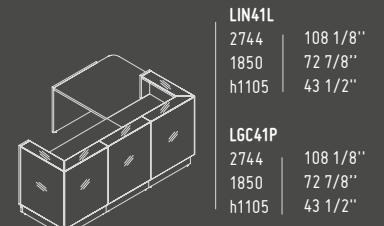

LINEA

AVAILABLE COLOURS