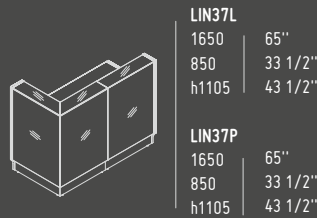

LINEA

AVAILABLE COLOURS