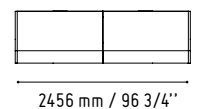

**LIN25**

824 mm / 32 1/2"

2456 mm / 96 3/4"

- 134 - DARK TURQUOISE GLASS
- 08 - BLACK

LMS05 + LMS06

345 mm / 13 5/8"

08 - BLACK

283 mm / 11 1/8"

90 mm / 3 1/2"

2000 mm / 78 7/8"

 WHITE GLOSS

LIN35P

1150 mm / 45 3/8"

2650 mm / 104 3/8"

- 117 - WHITE GLASS
- 67 - WHITE PASTEL

SSL15

590 mm / 23 1/4"

1500 mm / 59 1/8"

- WHITE GLOSS

IM21S

432 mm / 17"

1334 mm / 52 5/8"

- 117 - WHITE GLASS
- 67 - WHITE PASTEL

LINEA