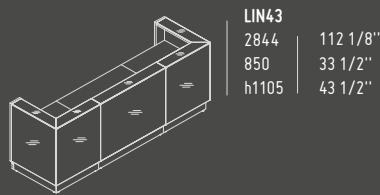

LINEA

AVAILABLE COLOURS