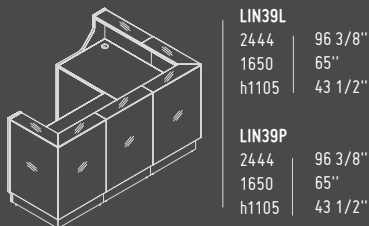

LINEA

AVAILABLE COLOURS