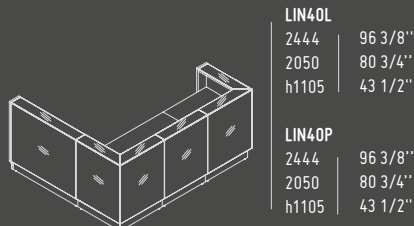

LINEA

AVAILABLE COLOURS