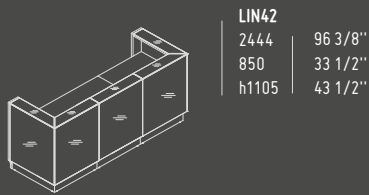

LINEA

AVAILABLE COLOURS