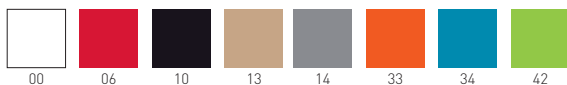

Available colors / Colori disponibili