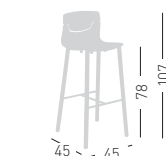

SLOT

Available colors / Colori disponibili

SLOT 78

Stackable tecnopolymer stool, chromed or painted frame.
Sgabello impilabile con scocca in tecnopolimero e telaio in metallo cromato o verniciato.

stackable / impilabile (4pcs)

NA not assembled / non assemblato

0,41 m³ - 24 kg.
59x53x91cm
49x49x48cm
4 pcs [carton]

Frame Finishing & Codes / Finiture Telai e Codici

cod.258.--/78NA chromed/cromata
cod.258.--/78NAB white/bianco

SLOT 68

Stackable tecnopolymer stool, chromed or painted frame.
Sgabello impilabile con scocca in tecnopolimero e telaio in metallo cromato o verniciato.

stackable / impilabile (4pcs)

NA not assembled / non assemblato

0,41 m³ - 23 kg.
59x53x91cm
49x49x48cm
4 pcs [carton]

Frame Finishing & Codes / Finiture Telai e Codici

cod.258.--/68NA chromed/cromata
cod.258.--/68NAB white/bianco

SLOT 78 BL

Techno polymer shell, wooden beech frame.
Scocca in tecnopolimero, telaio in legno di faggio.

NA not assembled / non assemblato

0,19 m³ - 13,2 kg.
46x46x89cm.
2 pcs [carton]

* on request / su richiesta
(min 50 pcs - price + € 20,00)

Frame Finishing & Codes / Finiture Telai e Codici

cod.258.--/78BLF beech/faggio