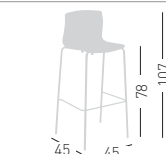

stackable / impilabile (4pcs)

NA not assembled / non assemblato

0,41 m³ - 24 kg.
59x53x91cm
49x49x48cm
4 pcs [carton]

Frame Finishing & Codes / Finiture Telai e Codici

cod.258.--/78NA chromed/cromata
cod.258.--/78NAB white/bianco