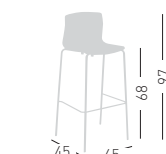

stackable / impilabile (4pcs)

NA not assembled / non assemblato

0,41 m³ - 23 kg.
59x53x91cm
49x49x48cm
4 pcs [carton]

Frame Finishing & Codes / Finiture Telai e Codici

cod.258.--/68NA chromed/cromata
cod.258.--/68NAB white/bianco