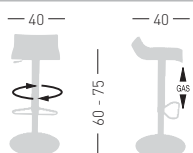

Frame Finishing & Codes / Finiture Telai e Codici

cod. 39.-- /A

Base color combined with the seat
Colore base abbinata alla seduta

OVER T

Techno polymer seat, chromed frame and combined base.
Seduta in tecnopolimero, telaio cromato e base abbinata.

A assembled / assemblato

0,19 m³ - 10 kg.
46x46x89cm.
1 pcs [carton]

Frame Finishing & Codes / Finiture Telai e Codici

cod. 39.-- /T

Base color combined with the seat
Colore base abbinata alla seduta

OVER TV

Techno polymer seat, chromed frame and base.
Seduta in tecnopolimero, telaio cromato e base cromata.

A assembled / assemblato

0,19 m³ - 11 kg.
46x46x89cm.
1 pcs [carton]

Frame Finishing & Codes / Finiture Telai e Codici