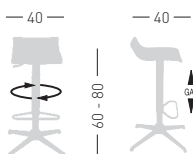

OVER

Available colors / Colori disponibili

OVER

Techno polymer seat, chromed frame and combined base.
Seduta in tecnopolimero, telaio cromato e base abbinata.

A assembled / assemblato

0,19 m³ - 8 kg.
46x46x89cm.
1 pcs [carton]

Frame Finishing & Codes / Finiture Telai e Codici

cod. 39.-- /A

Base color combined with the seat
Colore base abbinata alla seduta

OVER T

Techno polymer seat, chromed frame and combined base.
Seduta in tecnopolimero, telaio cromato e base abbinata.

A assembled / assemblato

0,19 m³ - 10 kg.
46x46x89cm.
1 pcs [carton]

Frame Finishing & Codes / Finiture Telai e Codici

cod. 39.-- /T

Base color combined with the seat
Colore base abbinata alla seduta

OVER TV

Techno polymer seat, chromed frame and base.
Seduta in tecnopolimero, telaio cromato e base cromata.

A assembled / assemblato

0,19 m³ - 11 kg.
46x46x89cm.
1 pcs [carton]

Frame Finishing & Codes / Finiture Telai e Codici