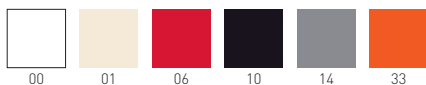

OVER

Available colors / Colori disponibili

OVER

Techno polymer seat, chromed frame and combined base.
Seduta in tecnopolimero, telaio cromato e base abbinata.

A assembled / assemblato

0,19 m³ - 8 kg.
46x46x89cm.
1 pcs [carton]

Frame Finishing & Codes / Finiture Telai e Codici

cod. 39.-- /A

Base color combined with the seat
Colore base abbinata alla seduta

OVER T

Techno polymer seat, chromed frame and combined base.
Seduta in tecnopolimero, telaio cromato e base abbinata.