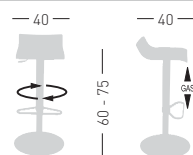

A assembled / assemblato

0,19 m³ - 10 kg.
46x46x89cm.
1 pcs [carton]

Frame Finishing & Codes / Finiture Telai e Codici

cod. 39.-- /T

Base color combined with the seat
Colore base abbinata alla seduta

OVER TV

Techno polymer seat, chromed frame and base.
Seduta in tecnopolimero, telaio cromato e base cromata.

A assembled / assemblato

0,19 m³ - 11 kg.
46x46x89cm.
1 pcs [carton]

Frame Finishing & Codes / Finiture Telai e Codici