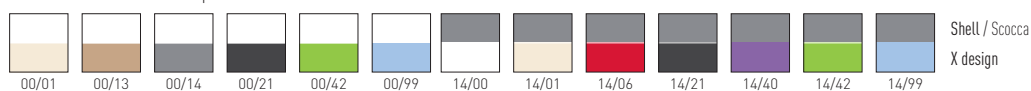

Available colors / Colori disponibili

EXTREME