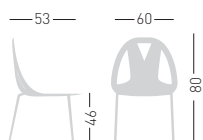

NA not assembled / non assemblato

0,24 m³ - 26 kg.
64x64x64cm.
4 pcs [carton]

Frame Finishing & Codes / Finiture Telai e Codici

- **cod.83.--/NA** chromed/cromata
- **cod.83.--/NAB** white painted/verniciato bianco
- **cod.83.--/NAG** grey painted/verniciato grigio